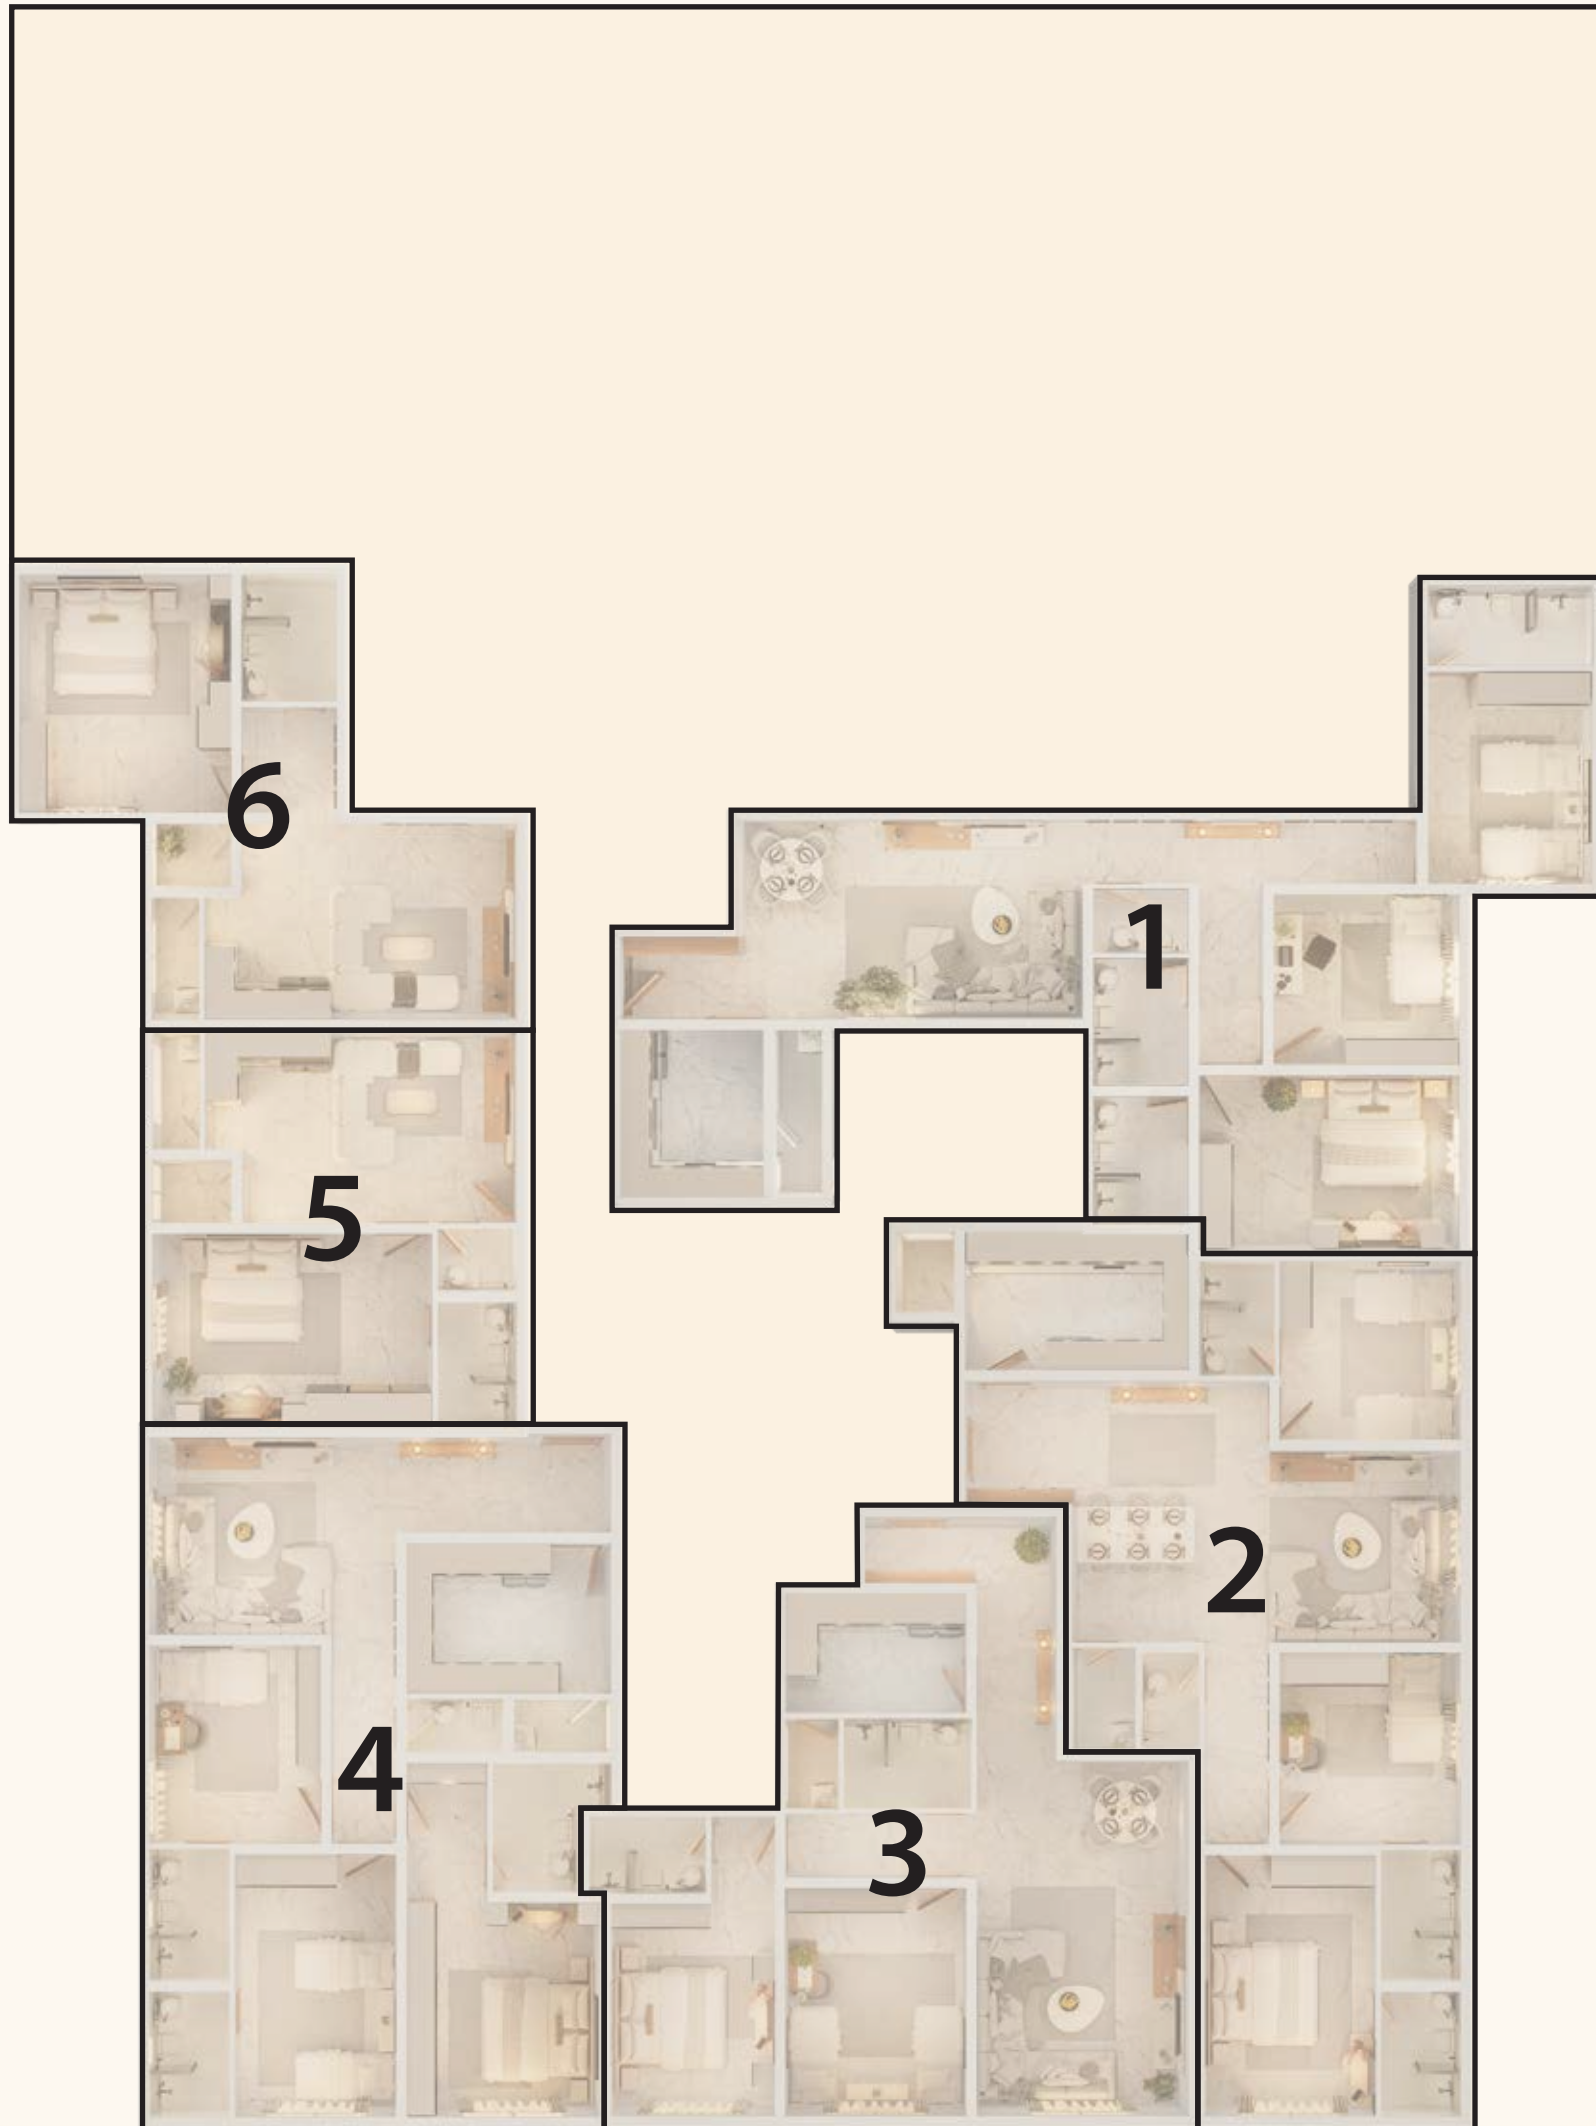

طريق مسقط السريع

مركز شرطة
العذبية الجنوبية

برج فلك السكني

هو الخيار الأمثل لكل من يبحث عن الراحة،
والفخامة، والاستقرار، وتنوع المساحات تحت
سقف واحد.

يتكوّن البرج من 9 طوابق سكنية صُممت
بعناية لتناسب مختلف الأذواق والاحتياجات.

شقق
واسعة
بطابقين

شقق
فاخرة
بطابق
واحد

شقق بطابق واحد

- نموذج 1 127 m² 3 غرف نوم
- نموذج 2 123 m² 3 غرف نوم
- نموذج 3 96 m² 2 غرف نوم
- نموذج 4 113 m² 3 غرف نوم
- نموذج 5 55 m² غرفة نوم
- نموذج 6 57 m² غرفة نوم

طريق مسقط السريـع

طريق داخلي

127 متر
مربع

نموذج 1

→ طريق مسقط السريع ←

غرفة معيشة

3 غرف نوم

4 دورات مياه

مطبخ

123 متر
مربع

نموذج

طريق مسقط السريغ

طريق داخلي

غرفة معيشة

3 غرف نوم

4 دورات مياه