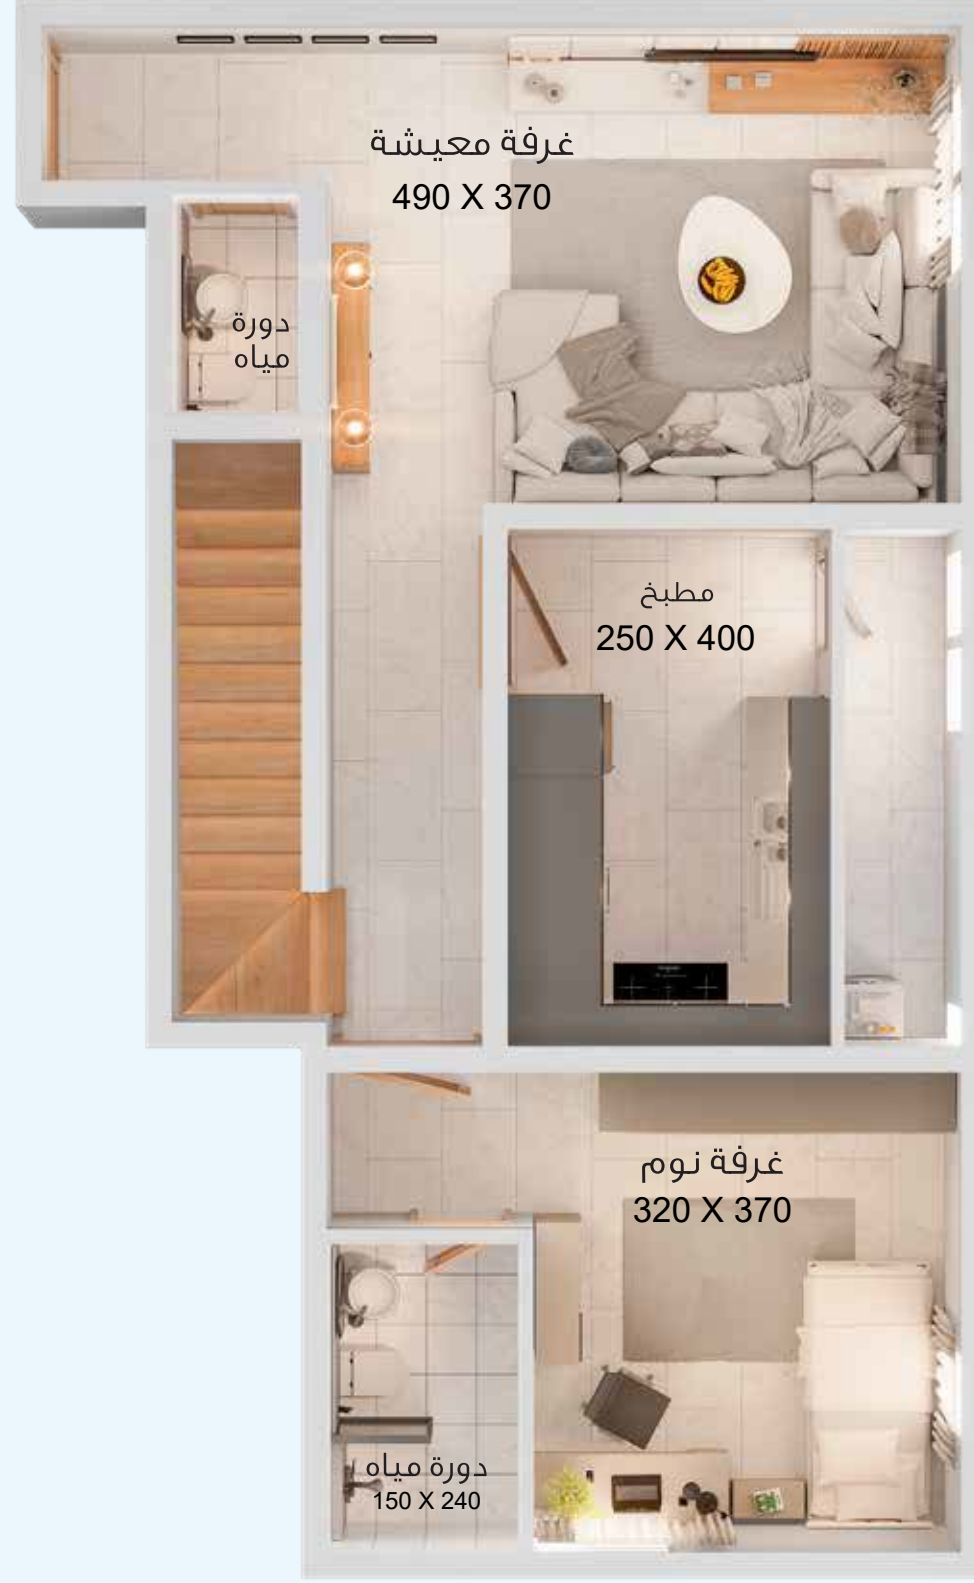

الطابق العلوي | 3 غرف نوم | 3 دورات مياه

3

نموذج B

غرف
نوم

142 متر
مربع

مطبخ | 2 دورات مياه | غرفة نوم | غرفة معيشة

الطابق
السفلي

2 غرف نوم | 2 دورات مياه