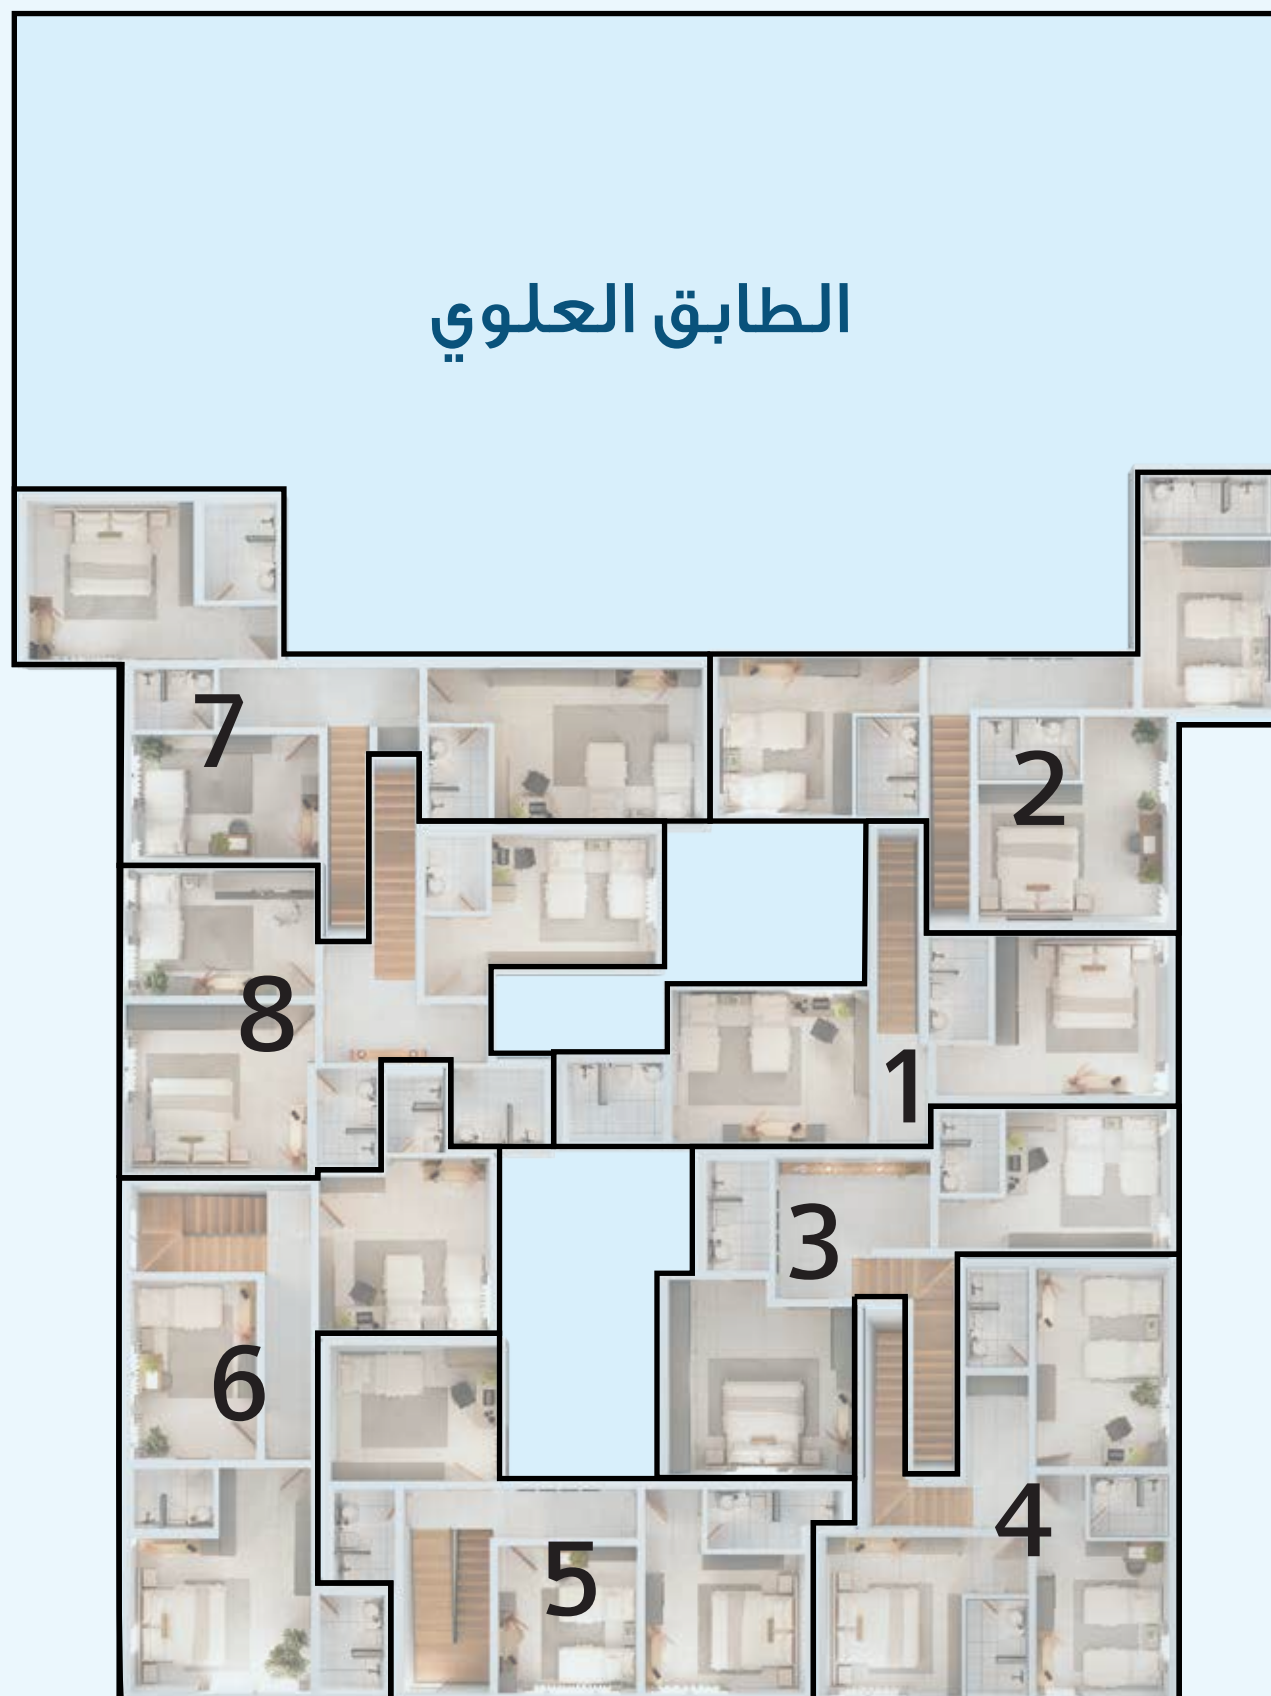

شقق بطابقين