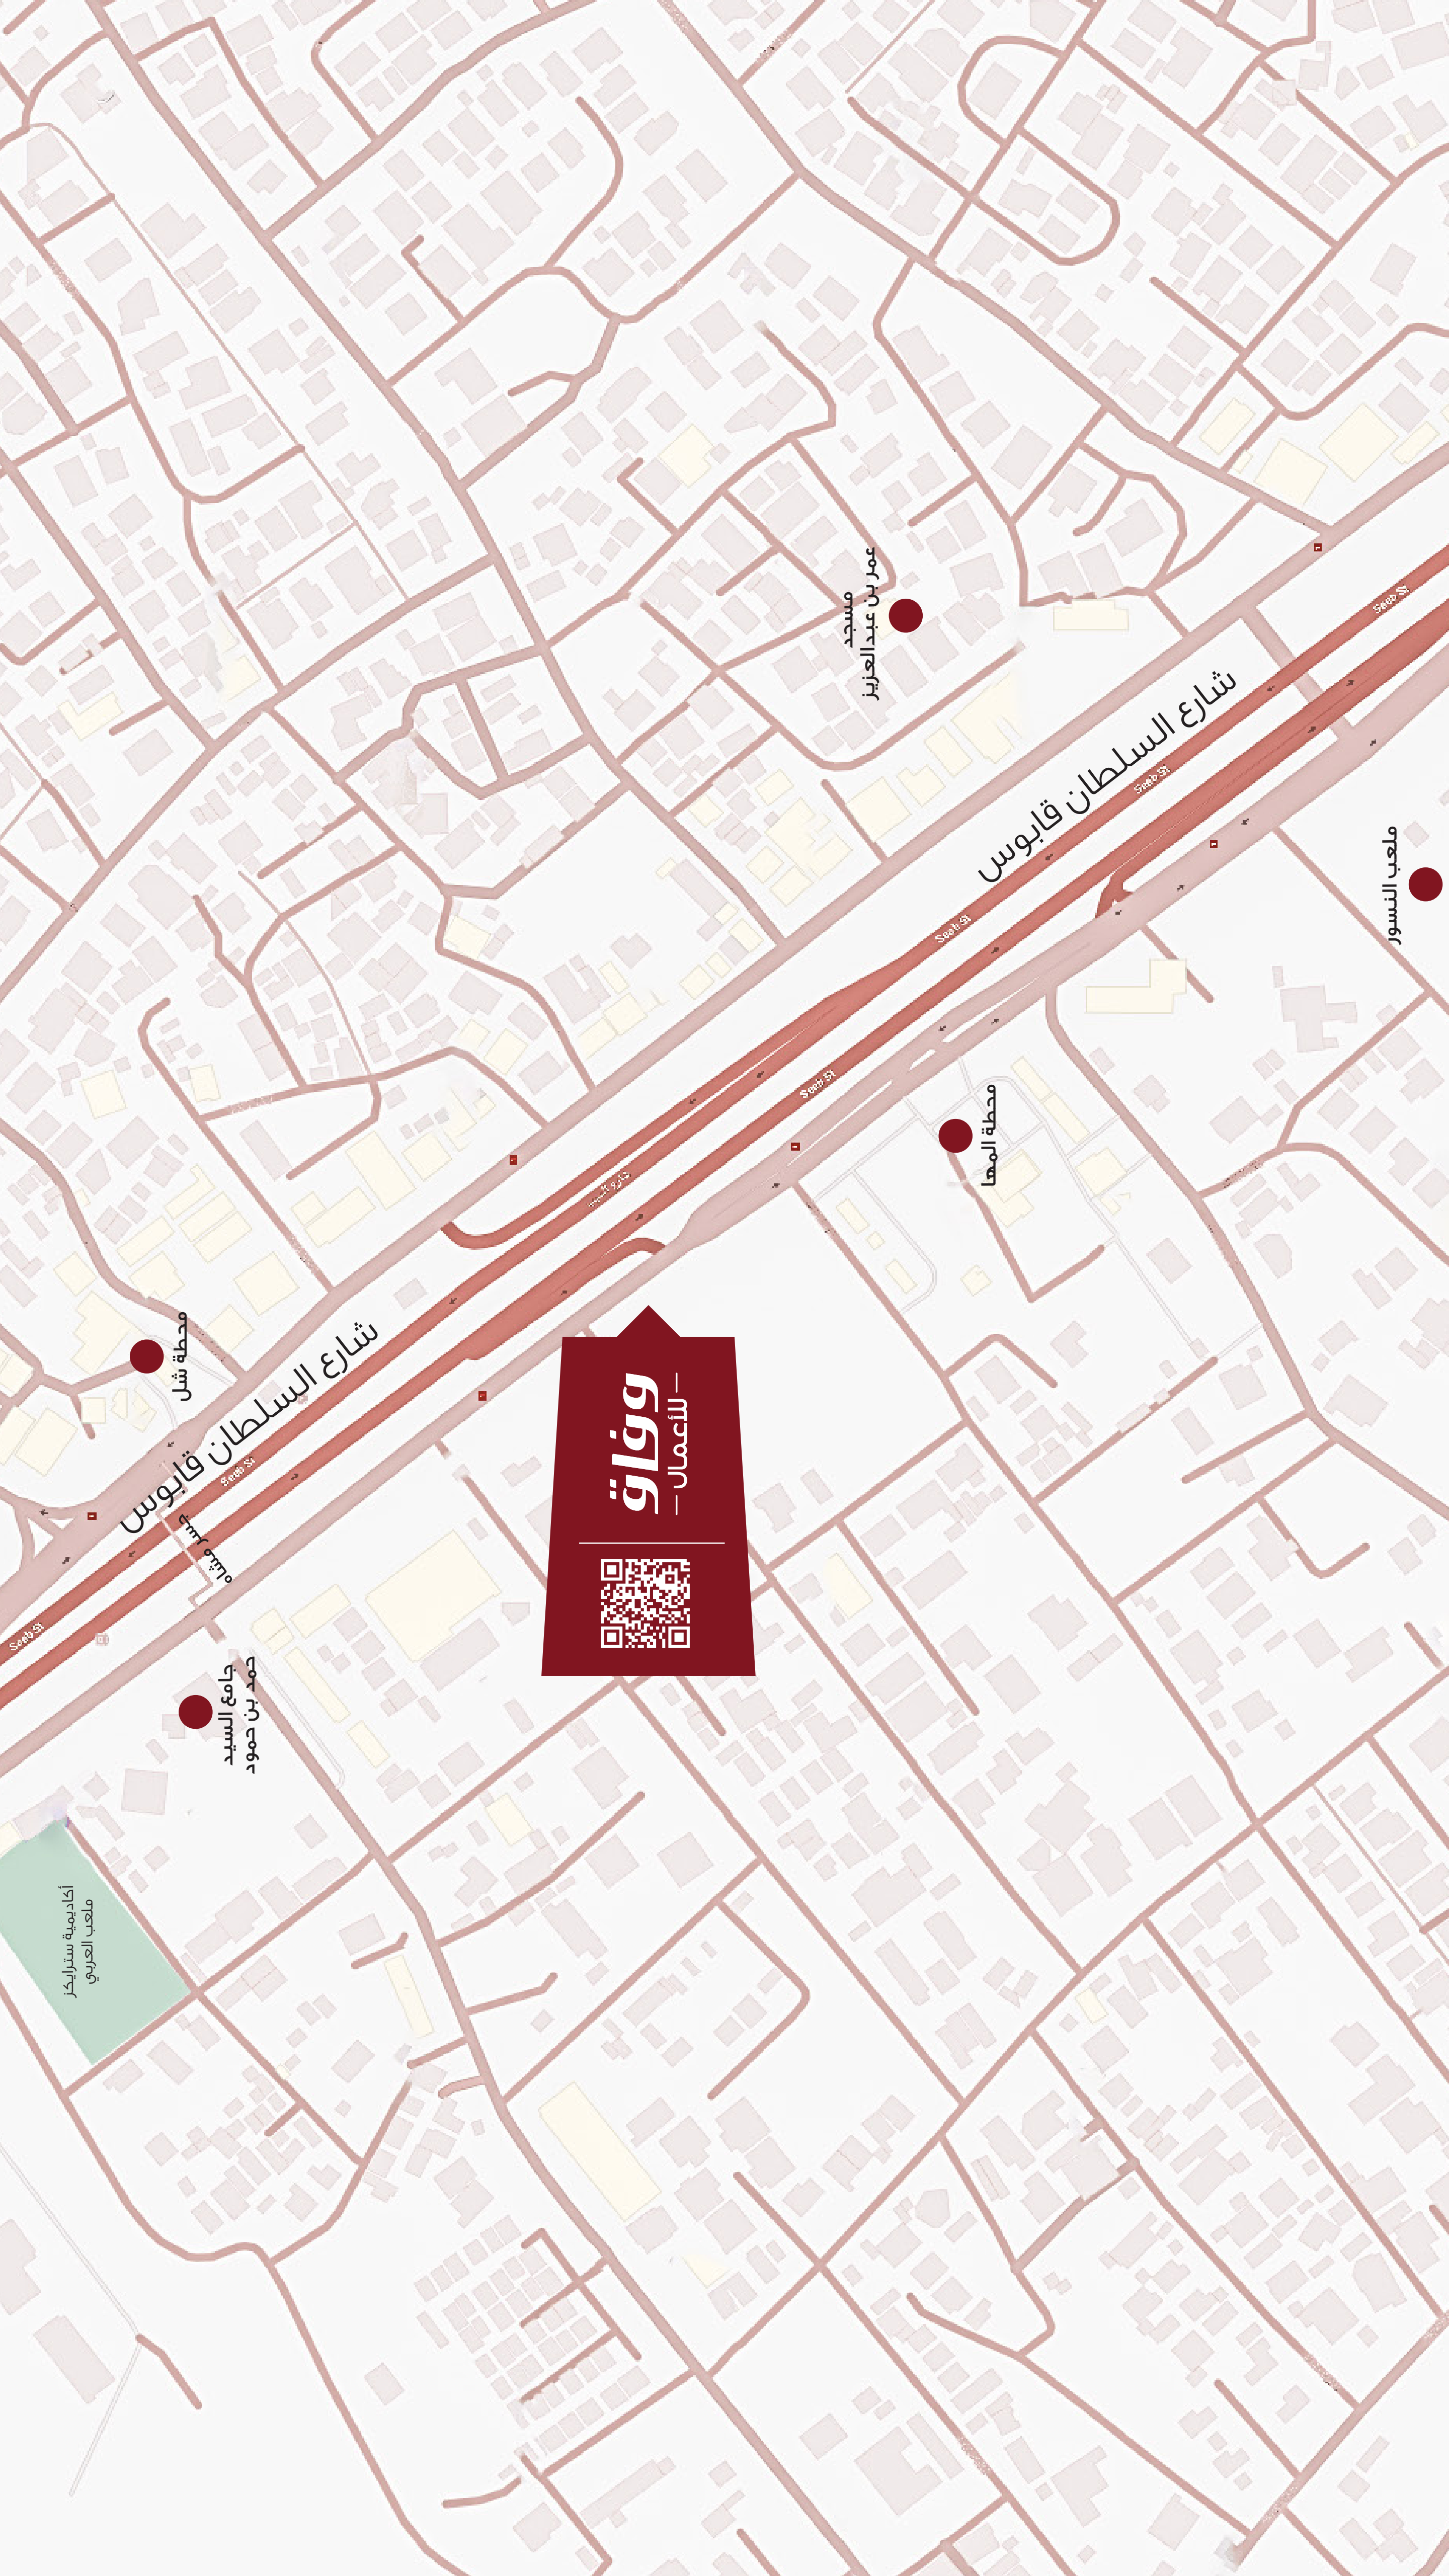

# مركز وفاق للأعمال:

موقع مُتميز في الحيل الجنوبية في الخط الأول على طريق السلطان قابوس، بالقرب من المدخل والمخرج الرئيسي للشارع الفرعي.

وزارة الأعمال  
وفاة

مسجد  
عمر بن عبدالعزيز

ملعب النسور

محطة المها

محطة شل